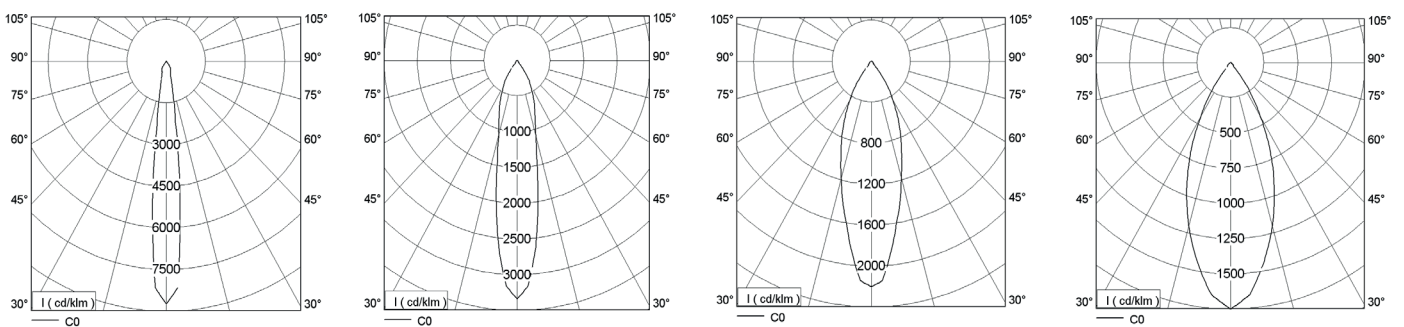

**Light distribution** (measured with Philips SLM Gen4 3000 lm/4000 K)

13,4°		21,4°		32,8°		43,2°	
H : 0,5 m	Ø0,1 m	H : 0,5 m	Ø0,2 m	H : 0,5 m	Ø0,3 m	H : 0,5 m	Ø0,4 m
97746 lx	71375 lx	34020 lx	23718 lx	22735 lx	14518 lx	18189 lx	11379 lx
H : 1,0 m	Ø0,2 m	H : 1,0 m	Ø0,4 m	H : 1,0 m	Ø0,6 m	H : 1,0 m	Ø0,8 m
24436 lx	1784 lx	8505 lx	5929 lx	5684 lx	3629 lx	4547 lx	2845 lx
H : 1,5 m	Ø0,4 m	H : 1,5 m	Ø0,6 m	H : 1,5 m	Ø0,9 m	H : 1,5 m	Ø1,2 m
10861 lx	7931 lx	3780 lx	2635 lx	2526 lx	1613 lx	2021 lx	1264 lx
H : 2,0 m	Ø0,5 m	H : 2,0 m	Ø0,8 m	H : 2,0 m	Ø1,2 m	H : 2,0 m	Ø1,6 m
6109 lx	4461 lx	2126 lx	1482 lx	1421 lx	907 lx	1137 lx	711 lx