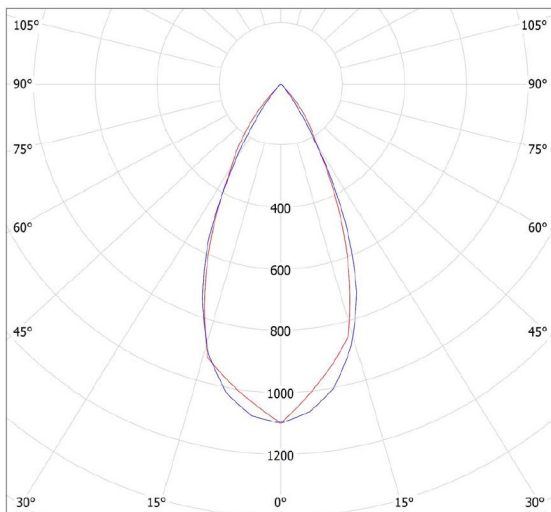

LED
Recessed Spotlight

LS9315-25-30-54

Light distribution (basis for the light distribution is 2500 lm / 4000 K)

H : 0,5 m	12162 lx	Ø0,4 m	8329 lx
H : 1,0 m	3041 lx	Ø0,8 m	2082 lx
H : 1,5 m	1351 lx	Ø1,2 m	925 lx
H : 2,0 m	760 lx	Ø1,5 m	521 lx